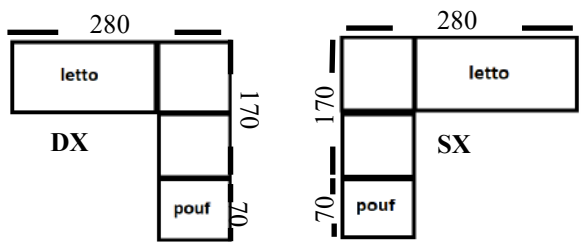

LATERALE

**2 posti e 3 posti**  
Con e senza braccioli

**Divano letto Bomber** con rete elettro-saldata  
Tessuti disponibili Loneta:

**Rosso**

**Arancio**

**Blu**

**Verde**

**Tortora**

## Divano letto **Milano** 280x240

**Pouf libero con contenitore reversibile. Tessuti disponibili:** Bianco ecrù –marrone  
Tessuto luna idrorepellente, macchie rimovibili con panno umido.  
Rivestimento: non sfoderabile