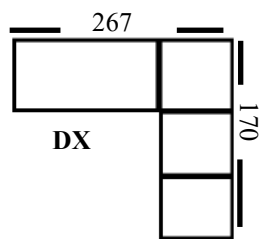

### ***MISURE***

***L 200 cm***

***P 95 cm***

***H poggia testa chiuso 98 cm***

***H poggia testa aperto 115 cm***

***H seduta 50 cm***

***P seduta 58 cm***

**DISPONIBILE COME IN FOTO**

L 285  
P 100/174  
H 83/100

**nabucco 04 senape**

## Divano **Marte con Chaise lounge**

**Tessuti disponibili:** nabucco 11 come foto  
**Poggia testa** reclinabili e **piedi cromati** h 13 cm  
*Rivestimento: non sfoderabile*

**DISPONIBILE COME IN FOTO**

**MISURE**  
**L 270**  
**P 112/165**  
**H 74/93**