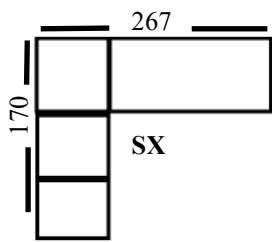

### ***MISURE***

***L 200 cm***

***P 95 cm***

***H poggia testa chiuso 98 cm***

***H poggia testa aperto 115 cm***

***H seduta 50 cm***

***P seduta 58 cm***

**DISPONIBILE COME IN FOTO**

L 285  
P 100/174  
H 83/100

**nabucco 04 senape**

## Divano **Marte con Chaise lounge**

**Tessuti disponibili:** nabucco 11 come foto  
**Poggia testa** reclinabili e **piedi cromati** h 13 cm  
*Rivestimento: non sfoderabile*

**DISPONIBILE COME IN FOTO**

**MISURE**  
**L 270**  
**P 112/165**  
**H 74/93**