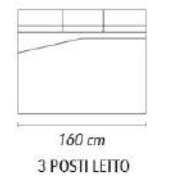

LATERALE

2 posti e 3 posti
Con e senza braccioli