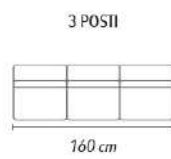

LATERALE

2 posti e 3 posti
Con e senza braccioli