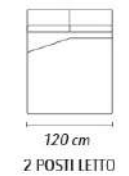

LATERALE

2 posti e 3 posti
Con e senza braccioli