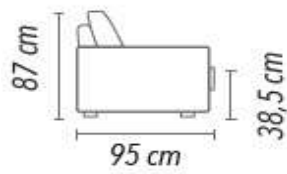

LATERALE

2 posti e 3 posti
Con e senza braccioli