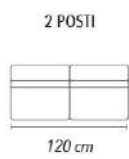

LATERALE

2 posti e 3 posti
Con e senza braccioli