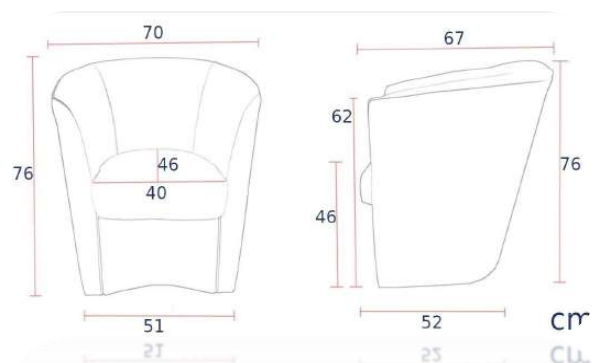

Poltrona Serena in ecopelle

Disponibile negli stessi colori anche in tessuto