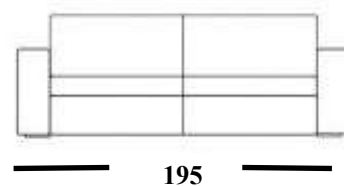

Divano letto **Ribaltone** con rete elettrosaldata

Disponibili: in tutti i tessuti Bacos
Rivestimento: non sfoderabile

- bracciolo estraibile
- con porta guanciali
- materasso 140x190 h.14

Su richiesta materasso h18