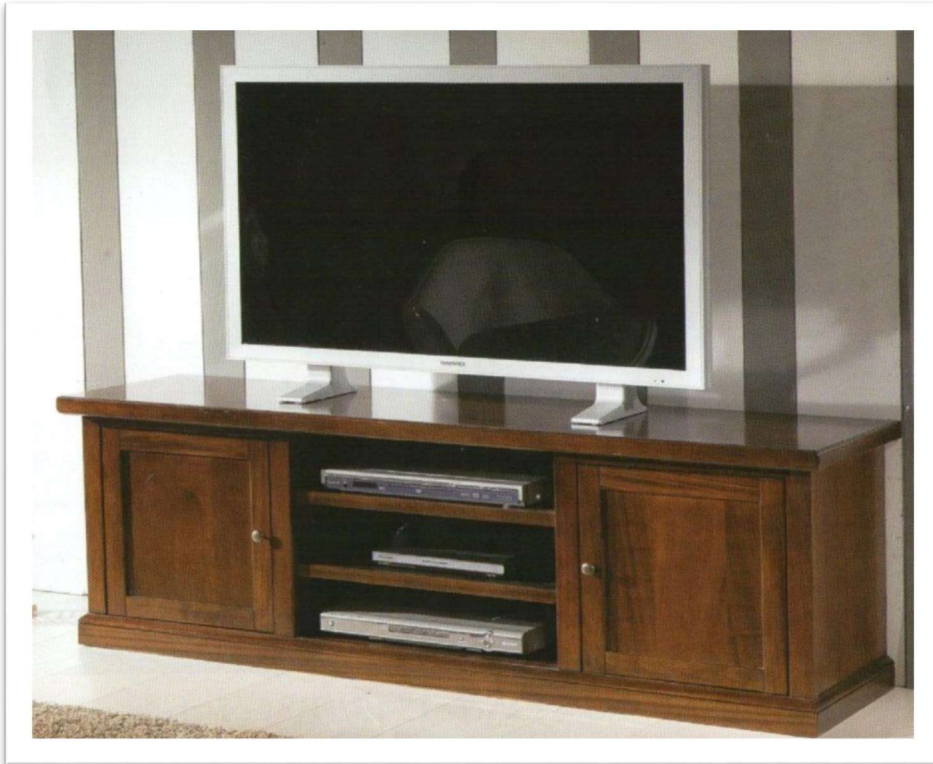

PER FINITURA LACCATA RAL RICHIEDERE PREVENTIVO

**Art 365
Porta TV
46x160x56h**

**Art 377
Porta tv
84x40x80h**

PER FINITURA LACCATA RAL RICHIEDERE PREVENTIVO

**Art 549
Tavolino
110x59x50h**

**Art 110
Scrigno
107x56x81h**